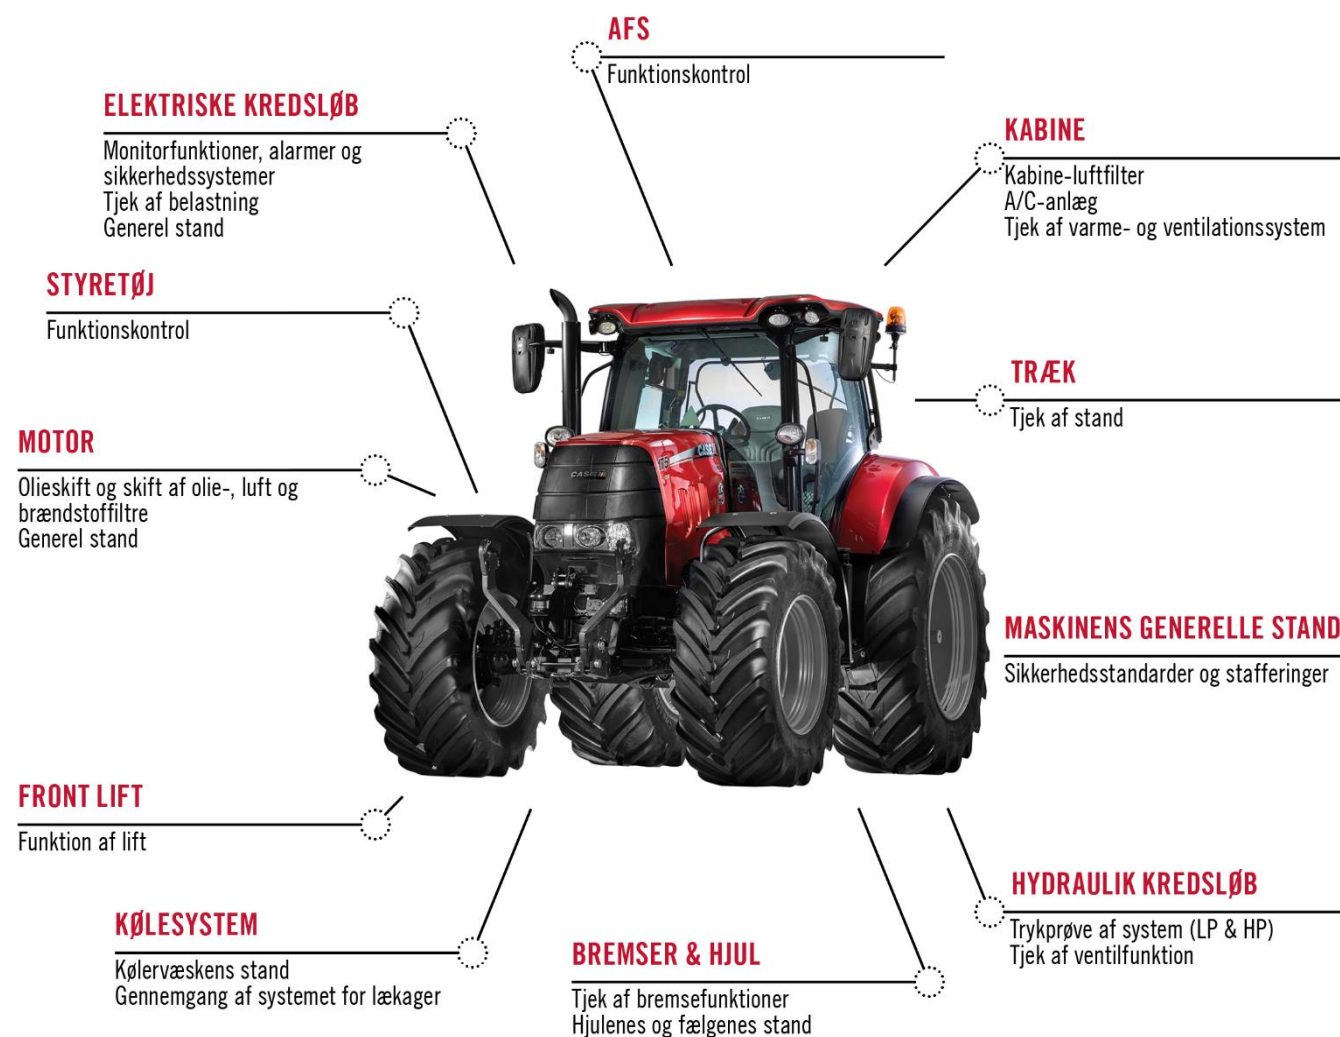

VINTERSERVICE

DET ER TID TIL AT BESTILLE SERVICE

Kære Kunde

Vi har ekspertviden i maskinens opbygning og giver dig den bedste service af din maskine. Vores montører gennemgår minutiøst en lang række tjekpunkter på maskinen for, at du kan være sikker på, at den fungerer optimalt under kommende sæson.

Book din tid hos Asger Andersen A/S allerede i dag.

Kontakt os på:

Slagelse afd. 58580060 – Gørlev afd. 58855356

GENUINEPARTS
HIGH PERFORMANCE

SERVICETEAM

ASGER ANDERSEN
MASKINFORRETNING A/S

Kalundborgvej 18, 4281 Gørlev - 58855356
Skælskørvej 45, 4200 Slagelse - 58580060