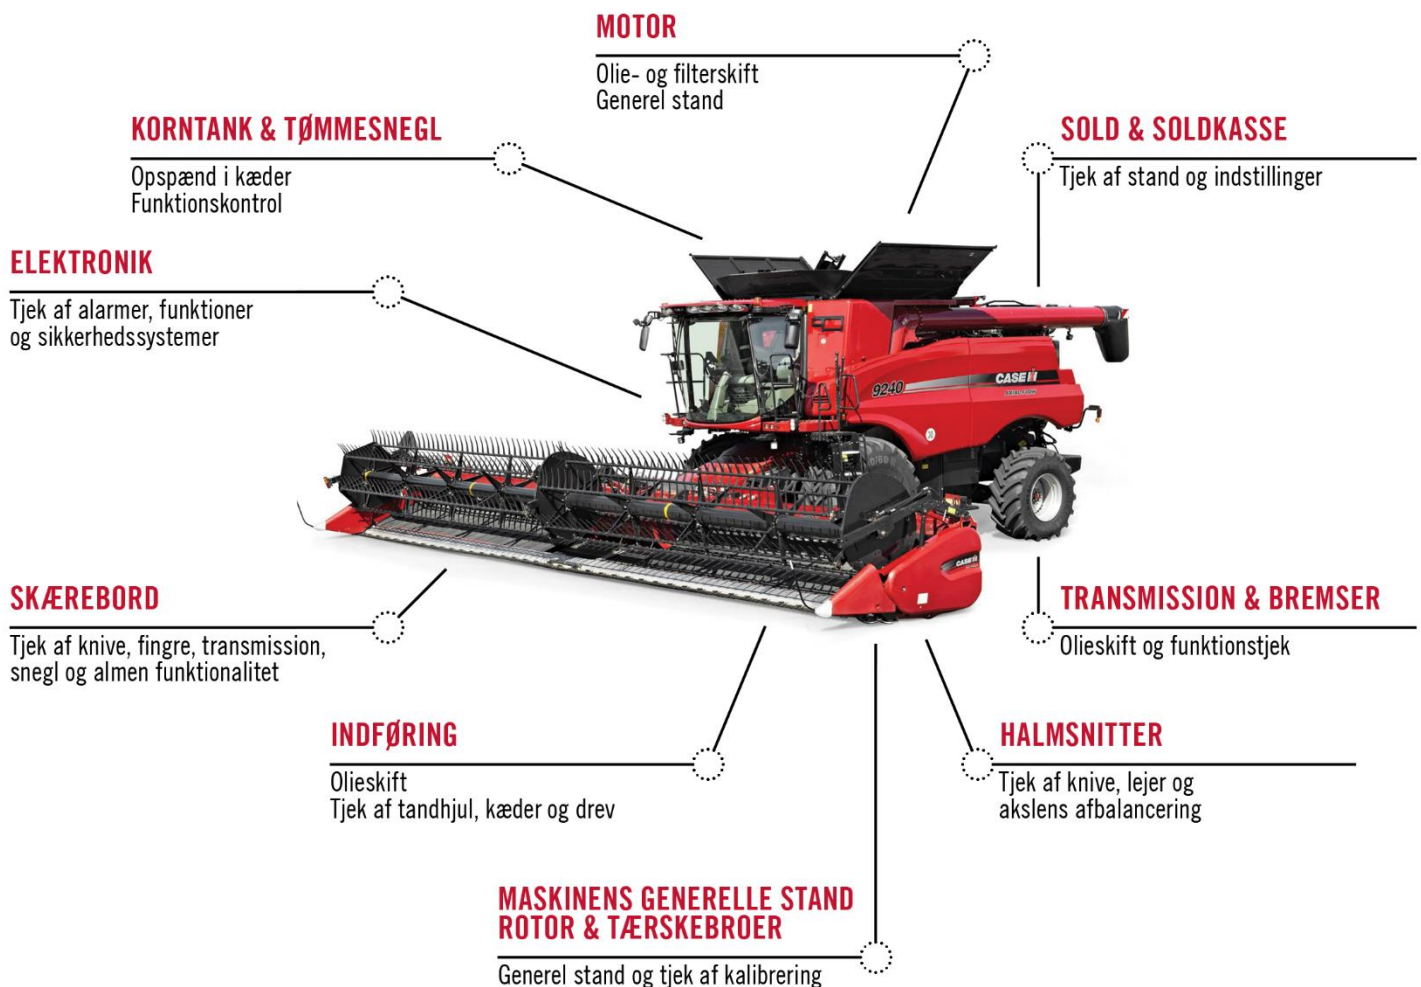

VINTERSERVICE

DET ER TID TIL AT BESTILLE SERVICE

Kære Kunde

Vi har ekspertviden i maskinens opbygning og giver dig den bedste service af din maskine. Vores montører gennemgår minutiøst en lang række tjekpunkter på maskinen for, at du kan være sikker på, at den fungerer optimalt under kommende sæson.

Book din tid hos Asger Andersen A/S allerede i dag.

Kontakt os på:

Slagelse afd. 58580060 – Gørlev afd. 58855356

GENUINEPARTS
HIGH PERFORMANCE

AA ASGER ANDERSEN
MASKINFORRETNING A/S

Kalundborgvej 18, 4281 Gørlev - 58855356
Skælskørvej 45, 4200 Slagelse - 58580060

CASE IH
AGRICULTURE

SERVICETEAM